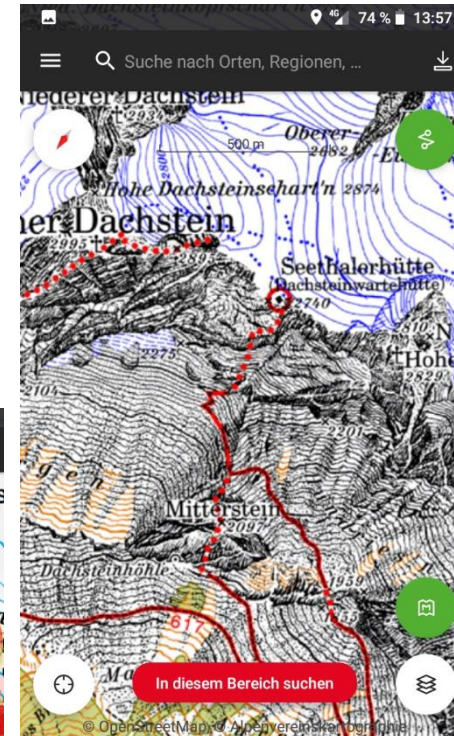

# Kartenansichten in der Tourenportal App

Outdooractive

OpenStreetMap

Topo (=ÖK)

AV-Karte

Satellit