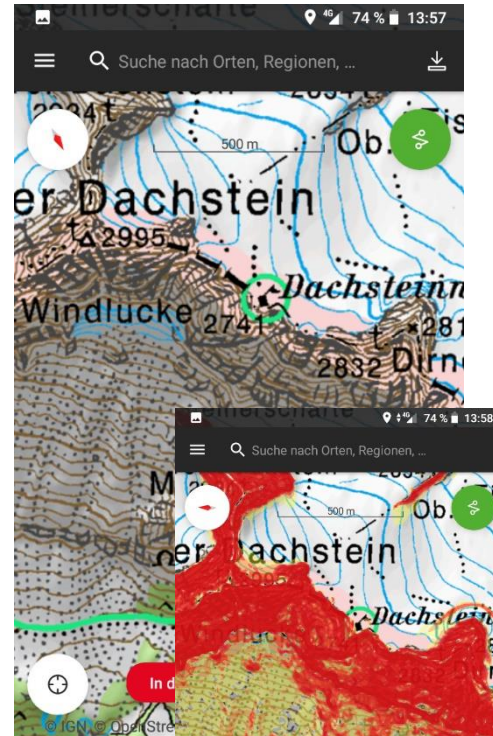

# Kartenansichten in der Tourenportal App

Outdooractive

OpenStreetMap

Topo (=ÖK)

AV-Karte

Satellit