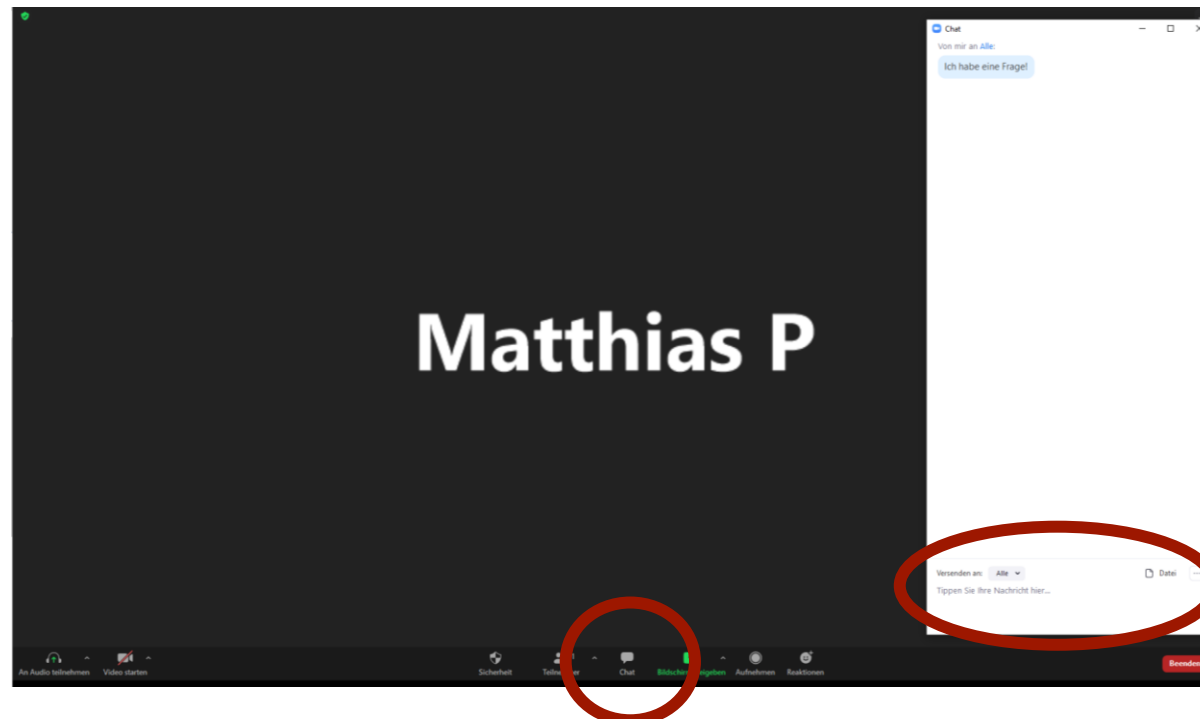

„Grundlagen, Anmeldung,  
Grundfunktionen  
Desktop“

- Grundlagen zum Tourenportal
- Anmeldung in Tourenportal „Schritt für Schritt“
- Grundfunktionen der Desktop-Version

Fragen bitte in den Zoom-Chat schreiben, diese werden während dem Vortrag oder am Ende beantwortet!