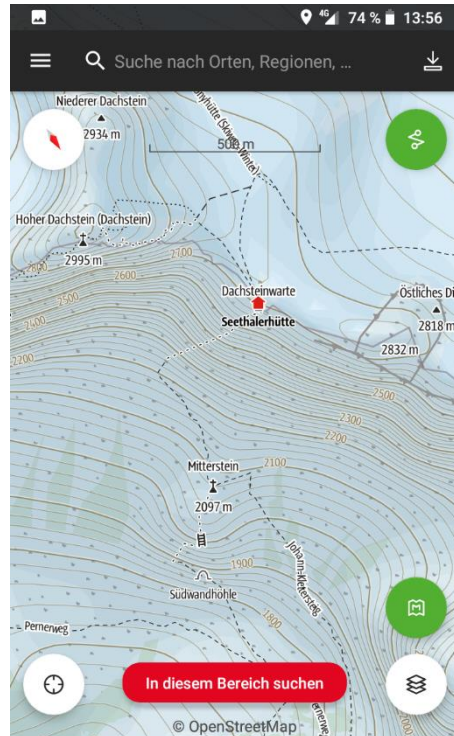

## Vorteile

- + **Punktgenaue Standortbestimmung**  
Genauigkeit ca. 10-50m
- + **Verschiedenes Kartenmaterial in einer Anwendung**
- + **Aktuelle Bedingungen (LLB, Wetter,...)**
- + **Schnelle Planung von Touren**
- + **Zugriff auf zahlreiche Tourenvorschläge**
- + **Aufzeichnung von Touren**
- + **Auch bei schlechter Sicht (Nebel, Nacht,...) Standortbestimmung und Navigation möglich**
- + **Kompassfunktion**

## Nachteile

- **Abhängigkeit von der Akkuleistung**  
(speziell bei kalten Temperaturen und langen Touren)  
Tipp: Mache dich mit deinem Gerät vertraut!
- **Kleines Bild am Handy**
- **Schwierig bei Fernpunktbestimmung**  
Tipp: Andere Apps verwenden (z.B. Peakfinder)
- **Empfang von GPS Signal notwendig** (in engen Tälern und dicht besiedelten Gebieten schlechtes Signal möglich)
- **Kosten**

# Kartenansichten in der Tourenportal App

Outdooractive

OpenStreetMap

Topo (=ÖK)

AV-Karte

Satellit