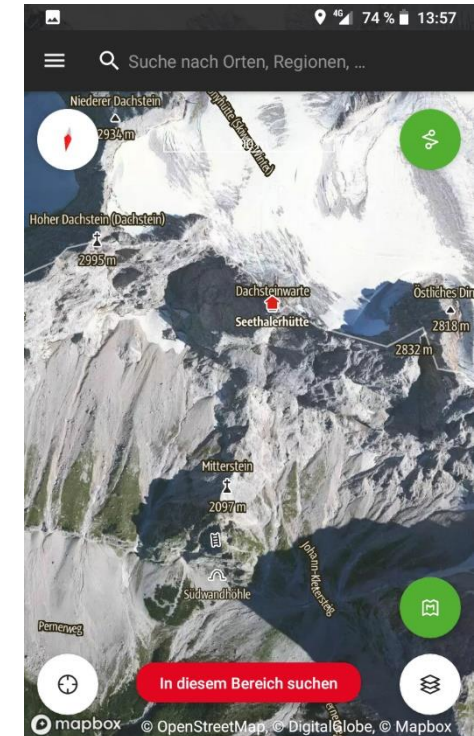

# Kartenansichten in der Tourenportal App

Outdooractive

OpenStreetMap

Topo (=ÖK)

AV-Karte

Satellit