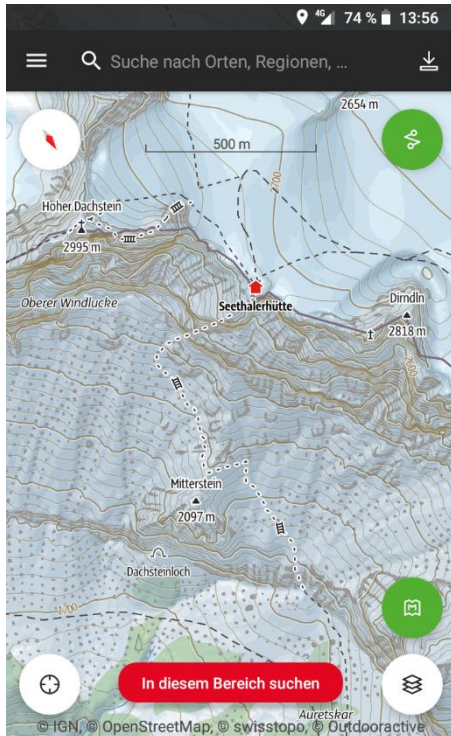

# Arbeiten mit Satellitennavigation

## Vorteile

- + **Punktgenaue Standortbestimmung**  
Genauigkeit ca. 10-50m
- + **Verschiedenes Kartenmaterial in einer Anwendung**
- + **Aktuelle Bedingungen (LLB, Wetter,...)**
- + **Schnelle Planung von Touren**
- + **Zugriff auf zahlreiche Tourenvorschläge**
- + **Aufzeichnung von Touren**
- + **Auch bei schlechter Sicht (Nebel, Nacht,...) Standortbestimmung und Navigation möglich**
- + **Kompassfunktion**

## Nachteile

- **Abhängigkeit von der Akkuleistung**  
(speziell bei kalten Temperaturen und langen Touren)  
Tipp: Mache dich mit deinem Gerät vertraut!
- **Kleines Bild am Handy**
- **Schwierig bei Fernpunktbestimmung**  
Tipp: Andere Apps verwenden (z.B. Peakfinder)
- **Empfang von GPS Signal notwendig** (in engen Tälern und dicht besiedelten Gebieten schlechtes Signal möglich)
- **Kosten**

# Kartenansichten in der Tourenportal App

Outdooractive

OpenStreetMap

Topo (=ÖK)

AV-Karte

Satellit